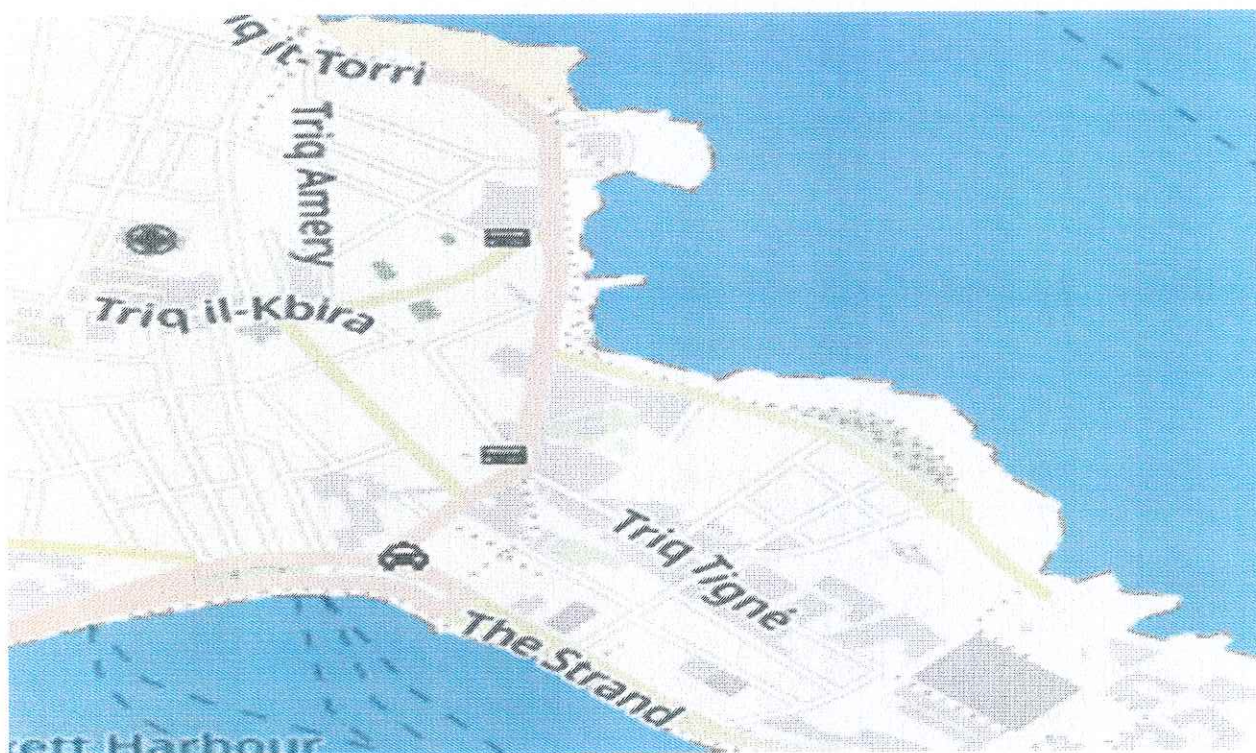

INFO UTILI

SEAFRONT TOWER HOTEL RESIDENCE SLIEMA

The Seafront Tower situato al centro di Sliema a pochi passi da IELS Malta (Institute of English Language Studies). La struttura dispone di un ascensore e una piscina esterna stagionale. Posizionato a 1050 metri da Forte Sant'Elmo. Si Trova Vicino a Cafe Cuba e La Vallette Restaurant at Fortina The Seafront Tower offre l'alloggio buono a Sliema, vicino a I Cavalieri Ospitalieri.

Le camere sono dotate di aria condizionata, Wi-Fi, una cassetta di sicurezza, un balcone privato e una zona spogliatoio. Le camere hanno anche pavimento in marmo.

Situato di fronte al mare e a pochi passi dal Fort Tigné e dal centro commerciale Point, il Seafront Tower offre una piscina stagionale all'aperto, l'aria condizionata e la connessione WiFi gratuita.

Check-in:dalle 15:00-23:59

Check-out:alle 11:00

Posizione Hotel

SEAFRONT TOWER HOTEL RESIDENCE SLIEMA

Tigne Sea front Sliema,, Malta

Tel: +356 2134 3185

Luoghi di interesse piú vicini

The Point Shopping Mall 0,2 km